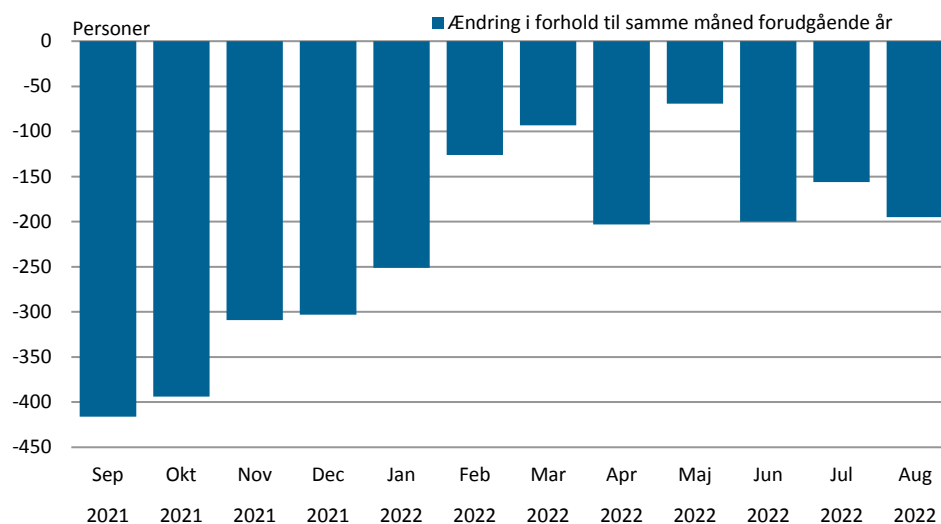

Tabel 2. Arbejdssøgende i august efter alder, bosted og køn

	Alle			Byer			Bygder		
	Mænd	Kvinder	I alt	Mænd	Kvinder	I alt	Mænd	Kvinder	I alt
I alt	558	563	1.121	458	443	901	100	120	220
18-19 år	23	21	44	17	12	29	6	9	15
20-24 år	52	60	112	40	44	84	12	16	28
25-29 år	62	67	129	51	50	101	11	17	28
30-34 år	75	86	161	66	74	140	9	12	21
35-39 år	48	56	104	37	49	86	11	7	18
40-44 år	43	50	93	39	37	76	4	13	17
45-49 år	31	30	61	25	22	47	6	8	14
50-54 år	59	58	117	49	47	96	10	11	21
55-59 år	81	69	150	70	55	125	11	14	25
60-66 år	84	66	150	64	53	117	20	13	33

Kilde: Grønlands Statistik – se tal i Statistikbanken (<https://bank.stat.gl/ardled2>).

Nedenstående figur viser ændringen i antallet af registrerede arbejdssøgende, i forhold til samme periode året før.

Figur 1. Løbende ændring af antallet af registrerede arbejdssøgende

Nedenstående figur viser antal registrerede arbejdssøgende pr måned.