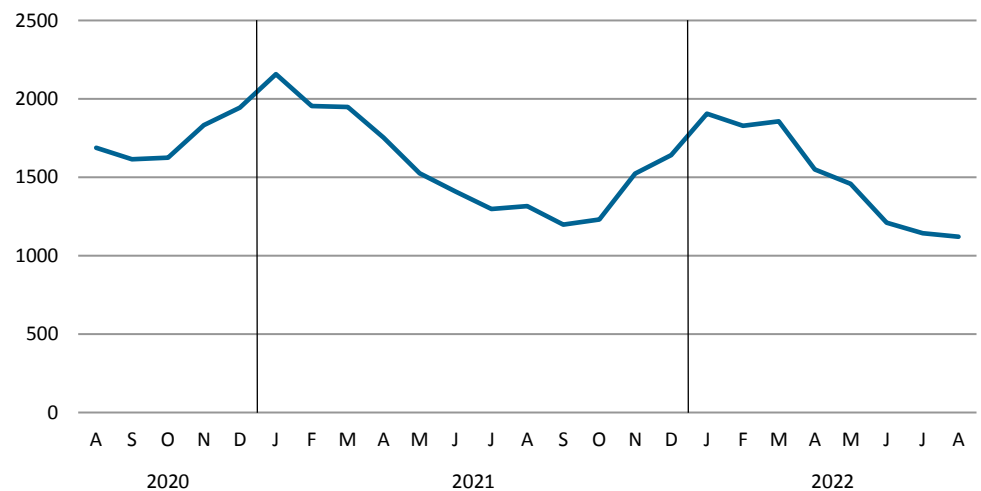

Figur 2. Antal Registrerede arbejdssøgende pr måned

Kilde: Grønlands Statistik – se tal i Statistikbanken (<https://bank.stat.gl/ardledma>).

Matchgrupper

Registrerede arbejdssøgende inddeles i 3 matchgrupper:

Matchgruppe 1: Jobklar.

Matchgruppe 2: Indsatsklar.

Matchgruppe 3: Midlertidigt passiv.

Ændringer i administrationspraksis for inddeling i matchgrupper bevirker, at udviklingen over tid skal tolkes med varsomhed.

Data for matchgrupper kan findes i statistikbanken:

<https://bank.stat.gl/ardledma>

Statistikbanken

Tallene vist ovenfor kan findes i Grønlands Statistiks statistikbank i hjemmesiden www.stat.gl. I statistikbanken har du mulighed for at skræddersy dine egne tabeller. Ønskes yderligere oplysninger kan henvendelse ske til Anders Blaabjerg på tlf. 34 57 81 (direkte).